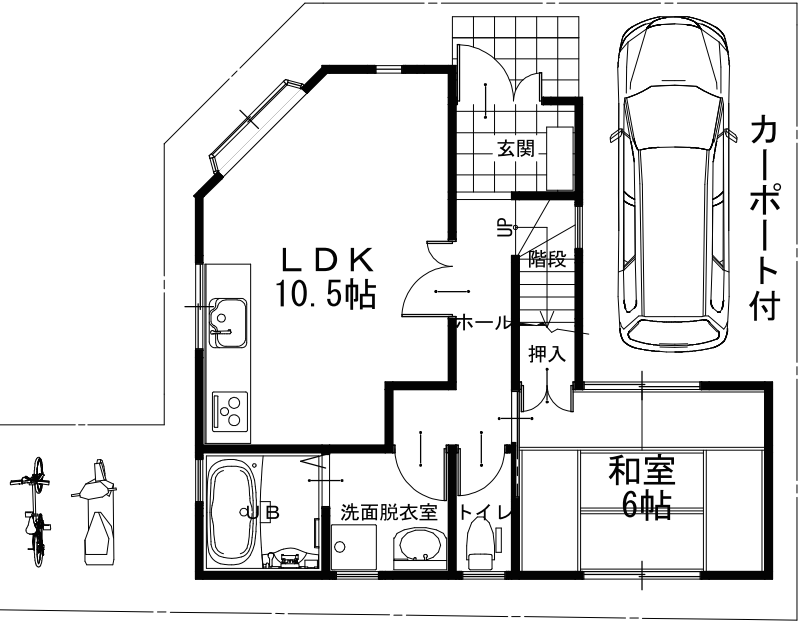

広 告 初 登 場 !!

palette home
中古 東大阪市
中石切5丁目

価 格
1,880
万 円

南西角地
平成14年11月築
即入居可

オープンハウス開催
1月
22日(土)・23日(日)
午後1時～午後5時

お支払い例
35年 1880万円借入の場合
月々 **¥53,730**
頭金・ボーナス無し

〈概要〉
■所在地/東大阪市中石切5丁目 ■交通/近鉄・
けいはんな線・新石切駅 徒歩14分 ■土地面積/
82.67㎡ ■建延/84.64㎡ ■用途地域/準工業
■建ぺい率/60% ■容積率/200% ■現況/
空家 ■取引態様/仲介