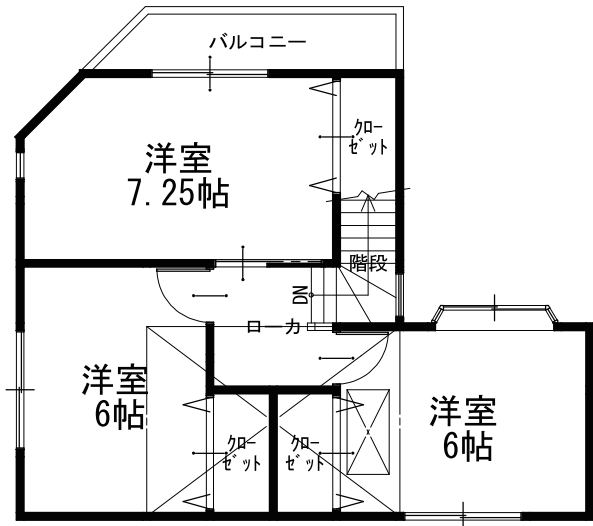

広 告 初 登 場 !!

palette home
中古 東大阪市
中石切5丁目

価 格
1,880
万 円

南西角地
平成14年11月築
即入居可

オープンハウス開催
1月
22日(土)・23日(日)
午後1時～午後5時

お支払い例
35年 1880万円借入の場合
月々 **¥53,730**
頭金・ボーナス無し

〈概要〉
■所在地/東大阪市中石切5丁目 ■交通/近鉄・
けいはんな線・新石切駅 徒歩14分 ■土地面積/
82.67㎡ ■建延/84.64㎡ ■用途地域/準工業
■建ぺい率/60% ■容積率/200% ■現況/
空家 ■取引態様/仲介